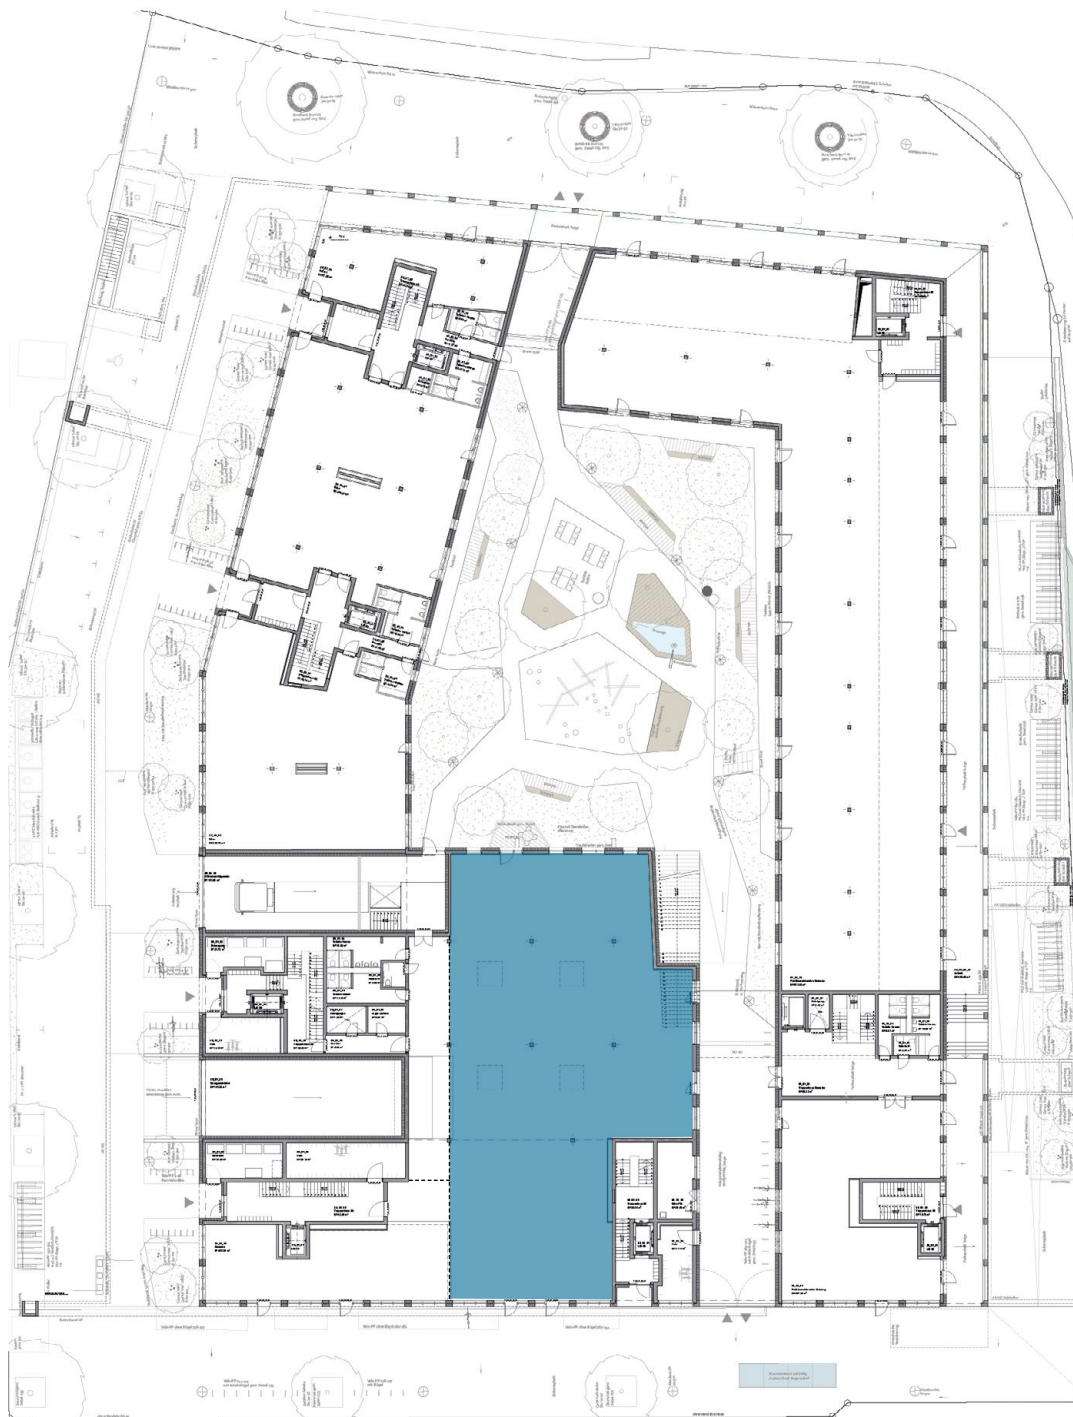

RETAIL

Erdgeschoss

Gewerbefläche

Fläche **610 m²**

Mietzins Rohbau **CHF 190/m² p.a.**

Kontakt und Vermietung

Fabian Derungs
Director Retail
Tel. +41 44 250 52 01
retail@raegipark.ch

H&B Real Estate AG
Lagerstrasse 107
8004 Zürich

4 m | 8 m | 12 m | 16 m | 20 m