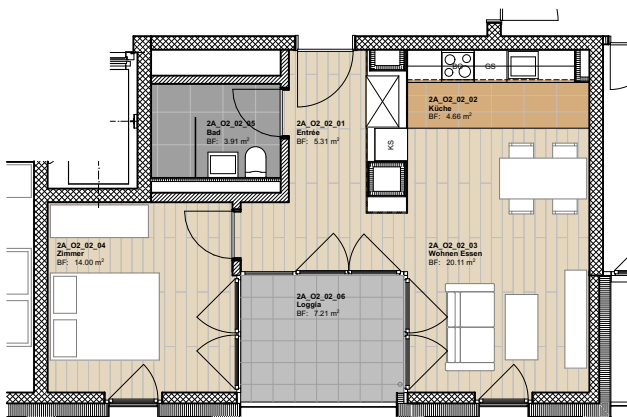

Materialkonzept «ELEGANT»

Virtueller Rundgang

Bodenbeläge

-  Plättli Küche, unglasiert, 60x30cm, Feinsteinzeug HGC WARHOL Trend, Art. Nr. 100044206, braun-rotbeige, R10
-  Parkett Echtholz Eiche, Bauwerk-Parkett, Eiche, Bauwerk-Parkett, Eiche, Cleverpark oder gleichwertig, geräuchert
-  Loggiabelag O1: Betonplatten 40x40x3cm auf Stelzlager, R11, Fugenbreite 10mm, Fugenteil mind. 5% der Fläche / O2-O6: Beschichtung z.B. Sikafloor Multiflex (OS11) als Fertigbelag; RAL 7036 Plattingrau
-  Feinsteinzeug Fa. Ceramica Rondine, Volcano Dark J86850, 60x60cm gemäss Detailplanung Nasszellen ID-Nr. 8401

Wandbeläge

-  Feinsteinzeug, Fa. Ceramica Rondine, Volcano White J86696, 30x60cm gemäss Detailplanung Nasszellen ID-Nr. 8401
-  Abrieb Korngrösse 1.5 mm geglättet, 2 x streichen, Farbton RAL 9016 Verkehrsweiss
-  Garderoben / Küchen Fronten, KH belegt matt umlaufend mit Kanten, Fa. Herzog Farbfächer: Vario 3030 Sandbeige (= Egger U156 ST9, Sandbeige)
-  Küchenrückwand mit ESG Weissglas: Weissglas 6mm beschichtet, NCS S 2005-Y40R
-  Abrieb Korngrösse 1.5 mm geglättet, 2 x streichen; in Farbe der Küchenfronten NCS S 1505 - Y50R

Deckenbekleidung

-  Weissputz (Q2) 2 x streichen, Farbton z.B. RAL 9016 Verkehrsweiss
-  Beton gestrichen, Anstrich Dispersion 2 x streichen, RAL 9016 Verkehrsweiss
-  Vorhangschiene 2-gleisig, RAL 9016 Verkehrsweiss, AP, VS57 (Siehe auch Dossier Übersicht Vorhangschiene ID-Nr.: 8411)