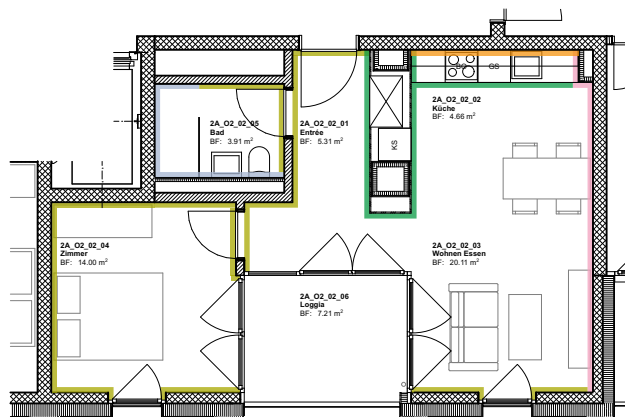

Materialkonzept «ELEGANT»

Virtueller Rundgang

Bodenbeläge

-  Plättli Küche, unglasiert, 60x30cm, Feinsteinzeug HGC WARHOL Trend, Art. Nr. 100044206, braun-rotbeige, R10
-  Parkett Echtholz Eiche, Bauwerk-Parkett, Eiche, Bauwerk-Parkett, Eiche, Cleverpark oder gleichwertig, geräuchert
-  Loggiabelag O1: Betonplatten 40x40x3cm auf Stelzlager, R11, Fugenbreite 10mm, Fugenteil mind. 5% der Fläche / O2-O6: Beschichtung z.B. Sikafloor Multiflex (OS11) als Fertigbelag; RAL 7036 Plattingrau
-  Feinsteinzeug Fa. Ceramica Rondine, Volcano Dark J86850, 60x60cm gemäss Detailplanung Nasszellen ID-Nr. 8401

Wandbeläge

-  Feinsteinzeug, Fa. Ceramica Rondine, Volcano White J86696, 30x60cm gemäss Detailplanung Nasszellen ID-Nr. 8401
-  Abrieb Korngrösse 1.5 mm geglättet, 2 x streichen, Farbton RAL 9016 Verkehrsweiss
-  Garderoben / Küchen Fronten, KH belegt matt umlaufend mit Kanten, Fa. Herzog Farbfächer: Vario 3030 Sandbeige (= Egger U156 ST9, Sandbeige)
-  Küchenrückwand mit ESG Weissglas: Weissglas 6mm beschichtet, NCS S 2005-Y40R
-  Abrieb Korngrösse 1.5 mm geglättet, 2 x streichen; in Farbe der Küchenfronten NCS S 1505 - Y50R

Deckenbekleidung

-  Weissputz (Q2) 2 x streichen, Farbton z.B. RAL 9016 Verkehrsweiss
-  Beton gestrichen, Anstrich Dispersion 2 x streichen, RAL 9016 Verkehrsweiss
-  Vorhangschiene 2-gleisig, RAL 9016 Verkehrsweiss, AP, VS57 (Siehe auch Dossier Übersicht Vorhangschiene ID-Nr.: 8411)