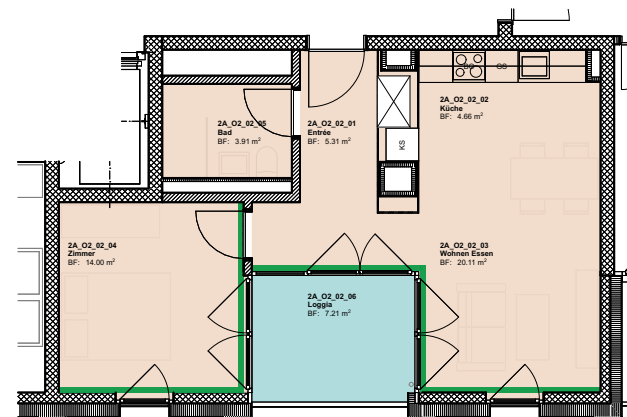

Materialkonzept «ELEGANT»

Virtueller Rundgang

Bodenbeläge

-  Plättli Küche, unglasiert, 60x30cm, Feinsteinzeug HGC WARHOL Trend, Art. Nr. 100044206, braun-rotbeige, R10
-  Parkett Echtholz Eiche, Bauwerk-Parkett, Eiche, Bauwerk-Parkett, Eiche, Cleverpark oder gleichwertig, geräuchert
-  Loggiabelag O1: Betonplatten 40x40x3cm auf Stelzlager, R11, Fugenbreite 10mm, Fugenteil mind. 5% der Fläche / O2-O6: Beschichtung z.B. Sikafloor Multiflex (OS11) als Fertigbelag; RAL 7036 Plattingrau
-  Feinsteinzeug Fa. Ceramica Rondine, Volcano Dark J86850, 60x60cm gemäss Detailplanung Nasszellen ID-Nr. 8401

Wandbeläge

-  Feinsteinzeug, Fa. Ceramica Rondine, Volcano White J86696, 30x60cm gemäss Detailplanung Nasszellen ID-Nr. 8401
-  Abrieb Korngrösse 1.5 mm geglättet, 2 x streichen, Farbton RAL 9016 Verkehrsweiss
-  Garderoben / Küchen Fronten, KH belegt matt umlaufend mit Kanten, Fa. Herzog Farbfächer: Vario 3030 Sandbeige (= Egger U156 ST9, Sandbeige)
-  Küchenrückwand mit ESG Weissglas: Weissglas 6mm beschichtet, NCS S 2005-Y40R
-  Abrieb Korngrösse 1.5 mm geglättet, 2 x streichen; in Farbe der Küchenfronten NCS S 1505 - Y50R

Deckenbekleidung

-  Weissputz (Q2) 2 x streichen, Farbton z.B. RAL 9016 Verkehrsweiss
-  Beton gestrichen, Anstrich Dispersion 2 x streichen, RAL 9016 Verkehrsweiss
-  Vorhangschiene 2-gleisig, RAL 9016 Verkehrsweiss, AP, VS57 (Siehe auch Dossier Übersicht Vorhangschiene ID-Nr.: 8411)