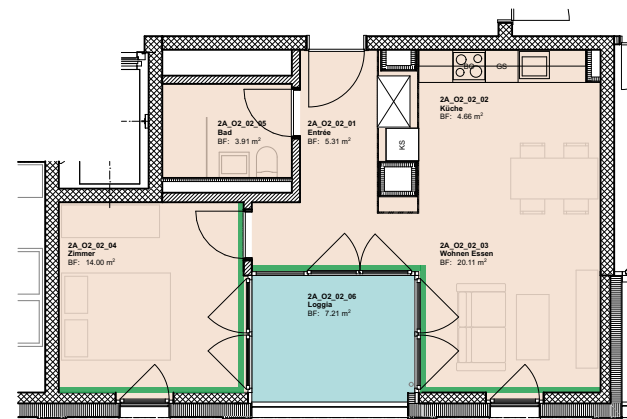

Materialkonzept «NATURAL»

Virtueller Rundgang

Bodenbeläge

-  Plättli Küche, unglasiert, 60x30cm, Feinsteinzeug HGC WARHOL Trend, Art. Nr. 100072113, hellbeige, R10
-  Kurzriemenparkett Echtholz, Bauwerk-Parkett, Eiche, Solopark, Schiffsboden verlegt, Format 470x70x10mm
-  Loggiabelag O1: Betonplatten 40x40x3cm auf Stelzlager, R11, Fugenbreite 10mm, Fugenteil mind. 5% der Fläche / O2-O6: Beschichtung z.B. Sikafloor Multiflex (OS11) als Fertigbelag; RAL 7036 Platingrau
-  Feinsteinzeug Fa. Ceramica Rondine, Volcano Dark J86850, 60x60cm gemäss Detailplanung Nasszellen ID-Nr. 8401

Wandbeläge

-  Feinsteinzeug, Fa. Ceramica Rondine, Volcano White J86696, 30x60cm gemäss Detailplanung Nasszellen ID-Nr. 8401
-  Abrieb Korngrösse 1.5 mm geglättet, 2 x streichen, Farbton RAL 9016 Verkehrsweiss
-  Garderoben / Küchen Fronten, KH belegt matt umlaufend mit Kanten, Swiss Krono Linie one world: Feldgrau U 544 VL
-  Küchenrückwand mit ESG Weissglas: Weissglas 6mm beschichtet, NCS S 3005-G80Y
-  Abrieb Korngrösse 1.5 mm geglättet, 2 x streichen; in Farbe der Küchenfronten NCS S 3005 - G80Y

Deckenbekleidung

-  Weissputz (Q2) 2 x streichen, Farbton RAL 9016 Verkehrsweiss
-  Beton gestrichen, Anstrich Dispersion 2 x streichen, RAL 9016 Verkehrsweiss
-  Vorhangschiene 2-gleisig, RAL 9016 Verkehrsweiss, AP, VS57 (Siehe auch Dossier Übersicht Vorhangschiene ID-Nr.: 8411)

Einbauten

- Einbauschränke Holzwerkstoffplatte, Fronten, KH belegt matt umlaufend mit Kanten, Swiss Krono Linie one world: Feldgrau U 544 VL, mit Kleiderstange und verstellbaren Tablaren kunstharzbeschichtet
- Türen mit verdeckten Bändern. Beschläge, Abmessungen und Einteilungen gemäss Detailpläne Architekt