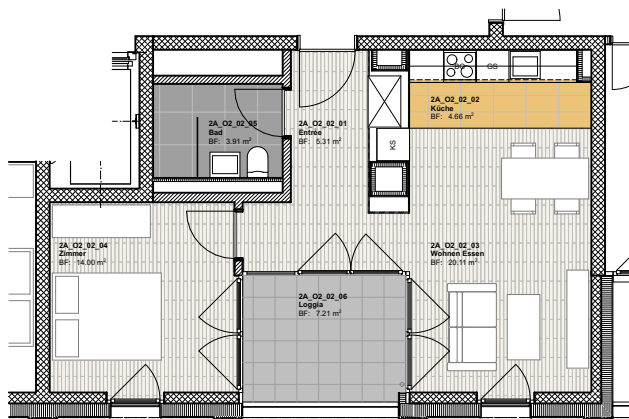

Materialkonzept «NATURAL»

Virtueller Rundgang

Bodenbeläge

-  Plättli Küche, unglasiert, 60x30cm, Feinsteinzeug HGC WARHOL Trend, Art. Nr. 100072113, hellbeige, R10
-  Kurzriemenparkett Echtholz, Bauwerk-Parkett, Eiche, Solopark, Schiffsboden verlegt, Format 470x70x10mm
-  Loggiabelag O1: Betonplatten 40x40x3cm auf Stelzlager, R11, Fugenbreite 10mm, Fugenteil mind. 5% der Fläche / O2-O6: Beschichtung z.B. Sikafloor Multiflex (OS11) als Fertigbelag; RAL 7036 Platingrau
-  Feinsteinzeug Fa. Ceramica Rondine, Volcano Dark J86850, 60x60cm gemäss Detailplanung Nasszellen ID-Nr. 8401

Wandbeläge

-  Feinsteinzeug, Fa. Ceramica Rondine, Volcano White J86696, 30x60cm gemäss Detailplanung Nasszellen ID-Nr. 8401
-  Abrieb Korngrösse 1.5 mm geglättet, 2 x streichen, Farbton RAL 9016 Verkehrsweiss
-  Garderoben / Küchen Fronten, KH belegt matt umlaufend mit Kanten, Swiss Krono Linie one world: Feldgrau U 544 VL
-  Küchenrückwand mit ESG Weissglas: Weissglas 6mm beschichtet, NCS S 3005-G80Y
-  Abrieb Korngrösse 1.5 mm geglättet, 2 x streichen; in Farbe der Küchenfronten NCS S 3005 - G80Y

Deckenbekleidung

-  Weissputz (Q2) 2 x streichen, Farbton RAL 9016 Verkehrsweiss
-  Beton gestrichen, Anstrich Dispersion 2 x streichen, RAL 9016 Verkehrsweiss
-  Vorhangschiene 2-gleisig, RAL 9016 Verkehrsweiss, AP, VS57 (Siehe auch Dossier Übersicht Vorhangschiene ID-Nr.: 8411)

Einbauten

- Einbauschränke Holzwerkstoffplatte, Fronten, KH belegt matt umlaufend mit Kanten, Swiss Krono Linie one world: Feldgrau U 544 VL, mit Kleiderstange und verstellbaren Tablaren kunstharzbeschichtet
- Türen mit verdeckten Bändern. Beschläge, Abmessungen und Einteilungen gemäss Detailpläne Architekt