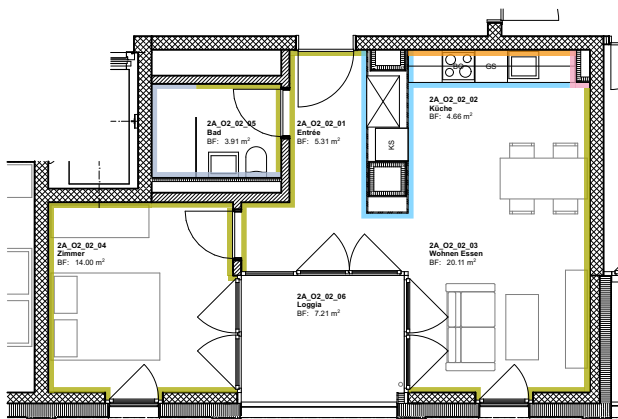

Materialkonzept «NATURAL»

Virtueller Rundgang

Bodenbeläge

-  Plättli Küche, unglasiert, 60x30cm, Feinsteinzeug HGC WARHOL Trend, Art. Nr. 100072113, hellbeige, R10
-  Kurzriemenparkett Echtholz, Bauwerk-Parkett, Eiche, Solopark, Schiffsboden verlegt, Format 470x70x10mm
-  Loggiabelag O1: Betonplatten 40x40x3cm auf Stelzlager, R11, Fugenbreite 10mm, Fugenteil mind. 5% der Fläche / O2-O6: Beschichtung z.B. Sikafloor Multiflex (OS11) als Fertigbelag; RAL 7036 Platingrau
-  Feinsteinzeug Fa. Ceramica Rondine, Volcano Dark J86850, 60x60cm gemäss Detailplanung Nasszellen ID-Nr. 8401

Wandbeläge

-  Feinsteinzeug, Fa. Ceramica Rondine, Volcano White J86696, 30x60cm gemäss Detailplanung Nasszellen ID-Nr. 8401
-  Abrieb Korngrösse 1.5 mm geglättet, 2 x streichen, Farbton RAL 9016 Verkehrsweiss
-  Garderoben / Küchen Fronten, KH belegt matt umlaufend mit Kanten, Swiss Krono Linie one world: Feldgrau U 544 VL
-  Küchenrückwand mit ESG Weissglas: Weissglas 6mm beschichtet, NCS S 3005-G80Y
-  Abrieb Korngrösse 1.5 mm geglättet, 2 x streichen; in Farbe der Küchenfronten NCS S 3005 - G80Y

Deckenbekleidung

-  Weissputz (Q2) 2 x streichen, Farbton RAL 9016 Verkehrsweiss
-  Beton gestrichen, Anstrich Dispersion 2 x streichen, RAL 9016 Verkehrsweiss
-  Vorhangschiene 2-gleisig, RAL 9016 Verkehrsweiss, AP, VS57 (Siehe auch Dossier Übersicht Vorhangschiene ID-Nr.: 8411)

Einbauten

- Einbauschränke Holzwerkstoffplatte, Fronten, KH belegt matt umlaufend mit Kanten, Swiss Krono Linie one world: Feldgrau U 544 VL, mit Kleiderstange und verstellbaren Tablaren kunstharzbeschichtet
- Türen mit verdeckten Bändern. Beschläge, Abmessungen und Einteilungen gemäss Detailpläne Architekt