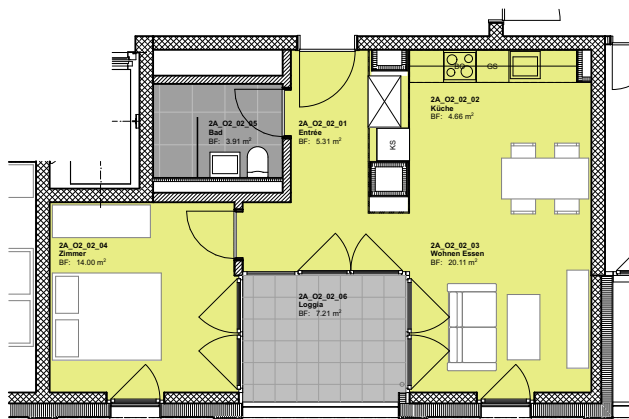

Materialkonzept «URBAN»

Virtueller Rundgang

Bodenbeläge

- Feinsteinzeug Fa. Ceramica Rondine, Volcano Dark J86850, 60x60cm gemäss Detailplanung Nasszellen ID-Nr. 8401
- Unterlagsboden als Fertigbelag, geschliffen und versiegelt, Farbe Betongrau
- Loggiabelag O1: Betonplatten 40x40x3cm auf Stelzlager, R11, Fugenbreite 10mm, Fugenteil mind. 5% der Fläche / O2-O6: Beschichtung z.B. Sikafloor MultiFlex (OS11) als Fertigbelag; RAL 7036 Plattingrau

Wandbeläge

- Feinsteinzeug, Fa. Ceramica Rondine, Volcano White J86696, 30x60cm gemäss Detailplanung Nasszellen ID-Nr. 8401
- Abrieb Korngrösse 1.5 mm geglättet, 2 x streichen, Farbton RAL 9016 Verkehrsweiss
- Garderoben / Küchen Fronten, KH belegt matt umlaufend mit Kanten, Fa. Herzog Farbfächer: Vario 4032 Edelweiss, (=Pfleiderer U11209 SD, Edelweiss)
- Küchenrückwand mit ESG Weissglas: Weissglas 6mm beschichtet, NCS S 0500-N

Deckenbekleidung

- Weissputz (Q2) 2 x streichen, Farbton z.B. RAL 9016 Verkehrsweiss
- Beton gestrichen, Anstrich Dispersion 2 x streichen, RAL 9016 Verkehrsweiss
- Vorhangschiene 2-gleisig, RAL 9016 Verkehrsweiss, AP, VS57 (Siehe auch Dossier Übersicht Vorhangschiene ID-Nr.: 8411)

Einbauten

- Einbauschränke Holzwerkstoffplatte, Fronten, KH belegt matt umlaufend mit Kanten, Pfeiderer U11209 SD, Edelweiss, mit Kleiderstange und verstellbaren Tablaren kunstharzbeschichtet
- Türen mit verdeckten Bändern. Beschläge, Abmessungen und Einteilungen gemäss Detailpläne Architekt