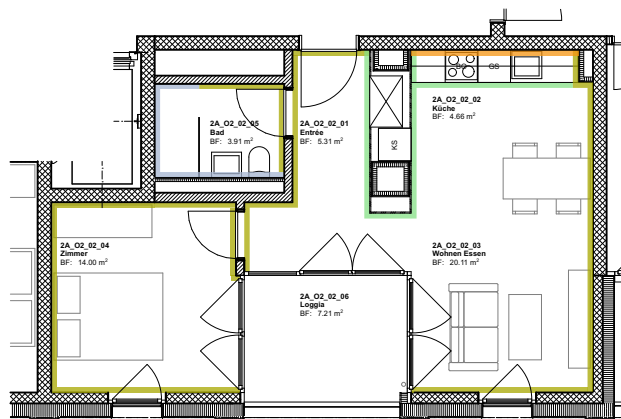

Materialkonzept «URBAN»

Virtueller Rundgang

Bodenbeläge

- Feinsteinzeug Fa. Ceramica Rondine, Volcano Dark J86850, 60x60cm gemäss Detailplanung Nasszellen ID-Nr. 8401
- Unterlagsboden als Fertigbelag, geschliffen und versiegelt, Farbe Betongrau
- Loggiabelag O1: Betonplatten 40x40x3cm auf Stelzlager, R11, Fugenbreite 10mm, Fugenteil mind. 5% der Fläche / O2-O6: Beschichtung z.B. Sikafloor MultiFlex (OS11) als Fertigbelag; RAL 7036 Plattingrau

Wandbeläge

- Feinsteinzeug, Fa. Ceramica Rondine, Volcano White J86696, 30x60cm gemäss Detailplanung Nasszellen ID-Nr. 8401
- Abrieb Korngrösse 1.5 mm geglättet, 2 x streichen, Farbton RAL 9016 Verkehrsweiss
- Garderoben / Küchen Fronten, KH belegt matt umlaufend mit Kanten, Fa. Herzog Farbfächer: Vario 4032 Edelweiss, (=Pfleiderer U11209 SD, Edelweiss)
- Küchenrückwand mit ESG Weissglas: Weissglas 6mm beschichtet, NCS S 0500-N

Deckenbekleidung

- Weissputz (Q2) 2 x streichen, Farbton z.B. RAL 9016 Verkehrsweiss
- Beton gestrichen, Anstrich Dispersion 2 x streichen, RAL 9016 Verkehrsweiss
- Vorhangschiene 2-gleisig, RAL 9016 Verkehrsweiss, AP, VS57 (Siehe auch Dossier Übersicht Vorhangschiene ID-Nr.: 8411)

Einbauten

- Einbauschränke Holzwerkstoffplatte, Fronten, KH belegt matt umlaufend mit Kanten, Pfeiderer U11209 SD, Edelweiss, mit Kleiderstange und verstellbaren Tablaren kunstharzbeschichtet
- Türen mit verdeckten Bändern. Beschläge, Abmessungen und Einteilungen gemäss Detailpläne Architekt