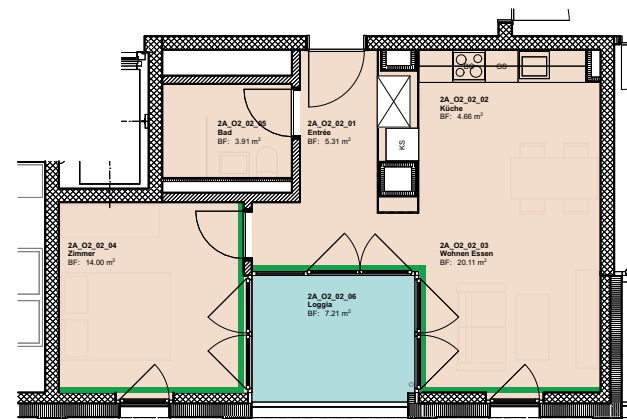

Materialkonzept «URBAN»

Virtueller Rundgang

Bodenbeläge

- Feinsteinzeug Fa. Ceramica Rondine, Volcano Dark J86850, 60x60cm gemäss Detailplanung Nasszellen ID-Nr. 8401
- Unterlagsboden als Fertigbelag, geschliffen und versiegelt, Farbe Betongrau
- Loggiabelag O1: Betonplatten 40x40x3cm auf Stelzlager, R11, Fugenbreite 10mm, Fugenteil mind. 5% der Fläche / O2-O6: Beschichtung z.B. Sikafloor MultiFlex (OS11) als Fertigbelag; RAL 7036 Plattingrau

Wandbeläge

- Feinsteinzeug, Fa. Ceramica Rondine, Volcano White J86696, 30x60cm gemäss Detailplanung Nasszellen ID-Nr. 8401
- Abrieb Korngrösse 1.5 mm geglättet, 2 x streichen, Farbton RAL 9016 Verkehrsweiss
- Garderoben / Küchen Fronten, KH belegt matt umlaufend mit Kanten, Fa. Herzog Farbfächer: Vario 4032 Edelweiss, (=Pfleiderer U11209 SD, Edelweiss)
- Küchenrückwand mit ESG Weissglas: Weissglas 6mm beschichtet, NCS S 0500-N

Deckenbekleidung

- Weissputz (Q2) 2 x streichen, Farbton z.B. RAL 9016 Verkehrsweiss
- Beton gestrichen, Anstrich Dispersion 2 x streichen, RAL 9016 Verkehrsweiss
- Vorhangschiene 2-gleisig, RAL 9016 Verkehrsweiss, AP, VS57 (Siehe auch Dossier Übersicht Vorhangschiene ID-Nr.: 8411)

Einbauten

- Einbauschränke Holzwerkstoffplatte, Fronten, KH belegt matt umlaufend mit Kanten, Pfeiderer U11209 SD, Edelweiss, mit Kleiderstange und verstellbaren Tablaren kunstharzbeschichtet
- Türen mit verdeckten Bändern. Beschläge, Abmessungen und Einteilungen gemäss Detailpläne Architekt