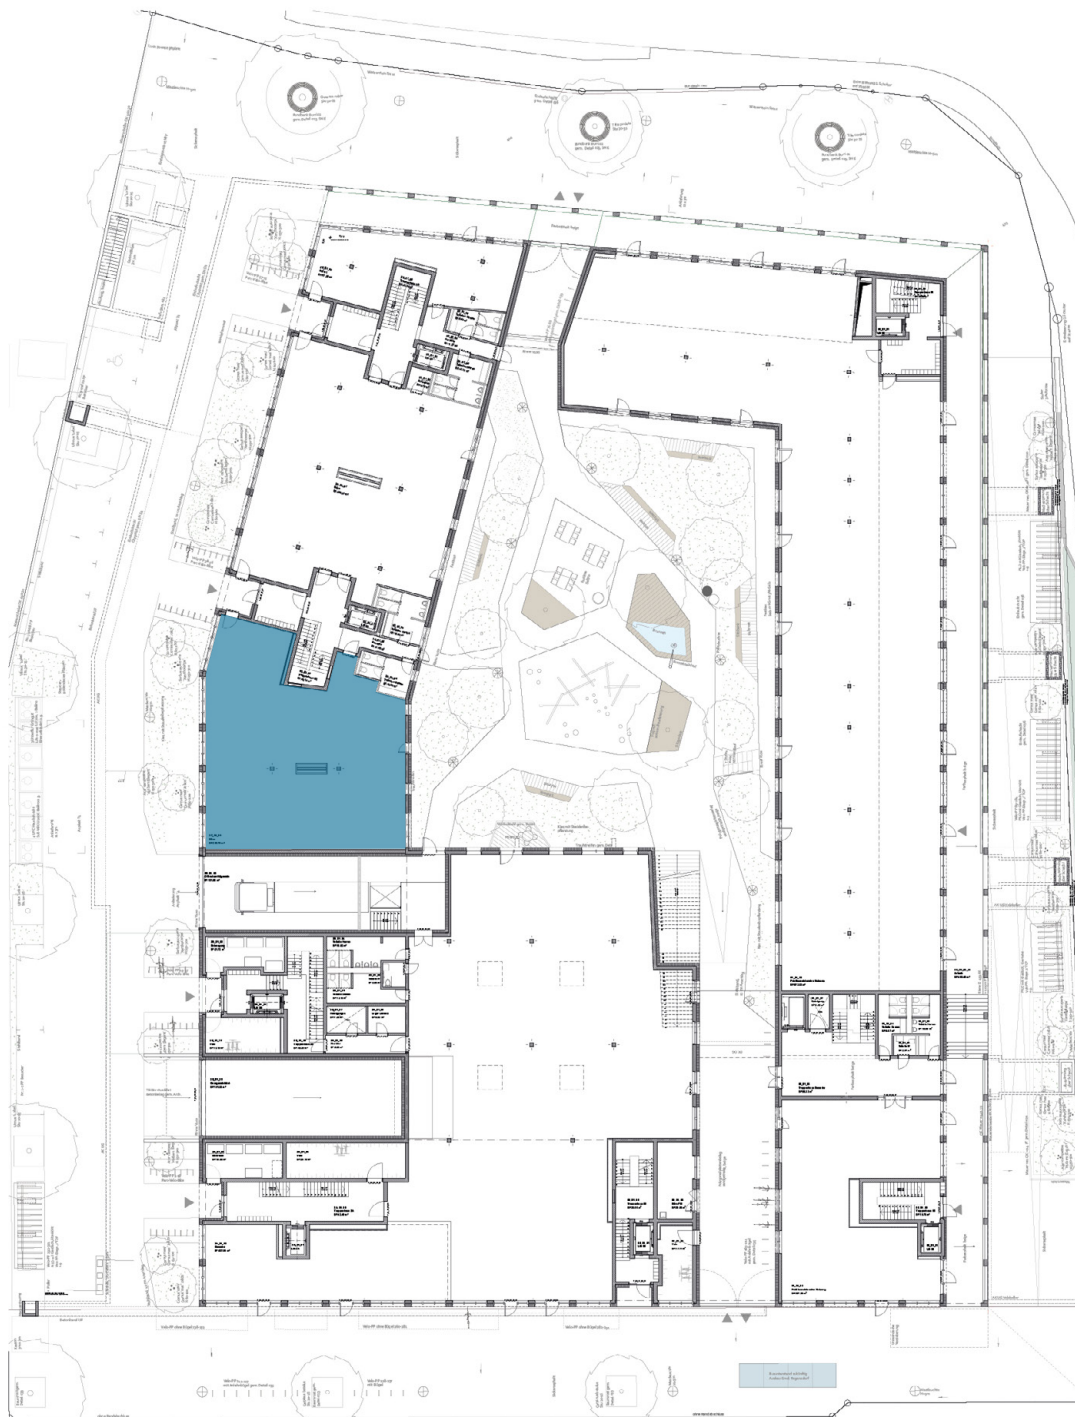

BÜRO

Erdgeschoss

Bürofläche

Fläche **258.4 m²**

Mietzins Rohbau **CHF 195/m² p.a.**

Kontakt und Vermietung

Fabio Santurbano

Teamleiter Kommerzielle Vermarktung

+41 44 253 62 90

bueru@raegipark.ch

**REAL
ESTATE
AG**

H&B Real Estate AG

Lagerstrasse 107

8004 Zürich

4 m | 8 m | 12 m | 16 m | 20 m