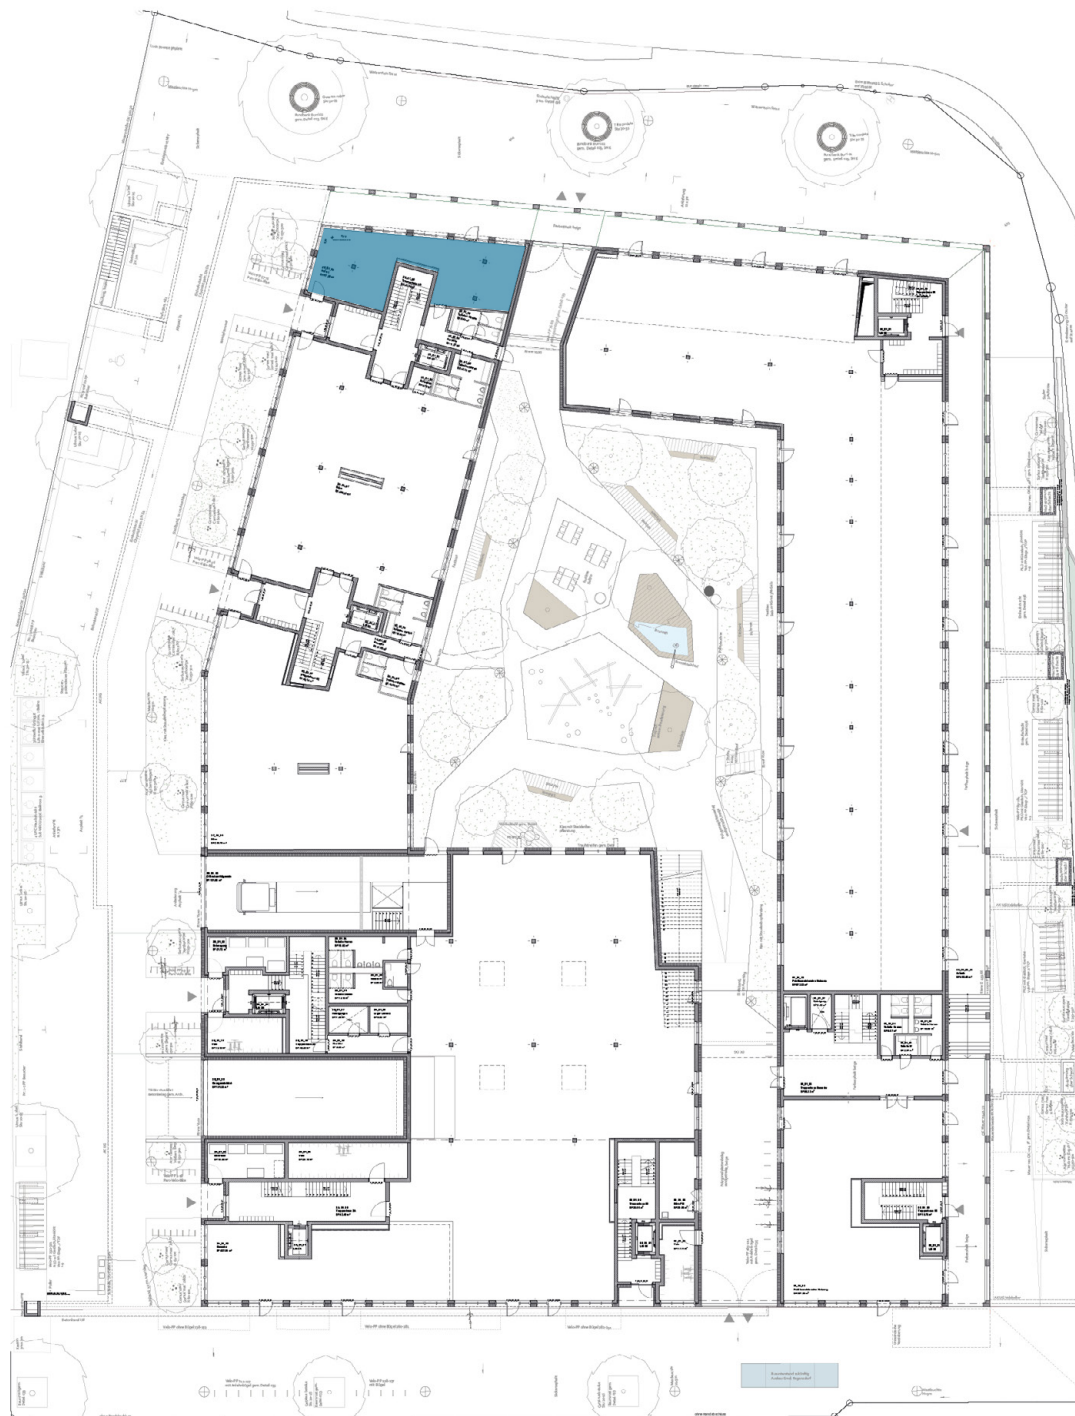

BÜRO

Erdgeschoss

Bürofläche

Fläche **83.3 m²**

Mietzins Rohbau **CHF 195/m² p.a.**

Kontakt und Vermietung

Fabio Santurbano

Teamleiter Kommerzielle Vermarktung

+41 44 253 62 90

bueru@raegipark.ch

H&B Real Estate AG

Lagerstrasse 107

8004 Zürich

4 m | 8 m | 12 m | 16 m | 20 m