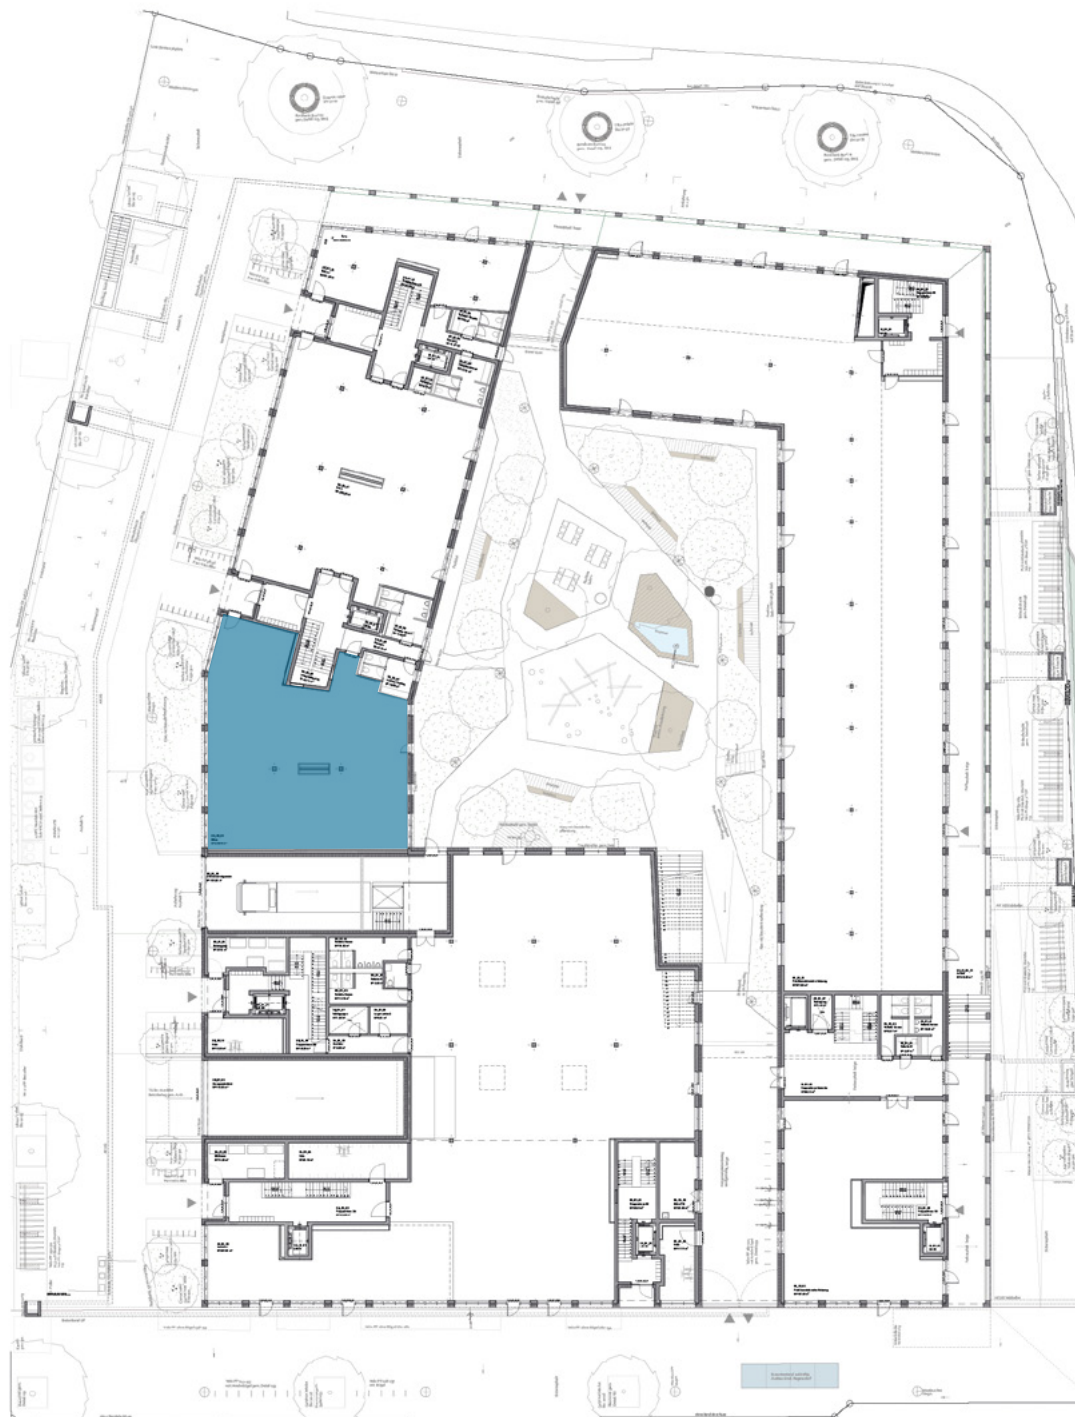

BÜRO

Erdgeschoss

Bürofläche

Fläche 258.4 m²

Mietzins Rohbau CHF 195/m² p.a.

Kontakt und Vermietung

Yalcin Yilmaz
Senior Consultant
Kommerzielle Vermarktung
+41 44 575 70 66
buero@raegipark.ch

H&B Real Estate AG
Lagerstrasse 107
8004 Zürich

4 m | 8 m | 12 m | 16 m | 20 m