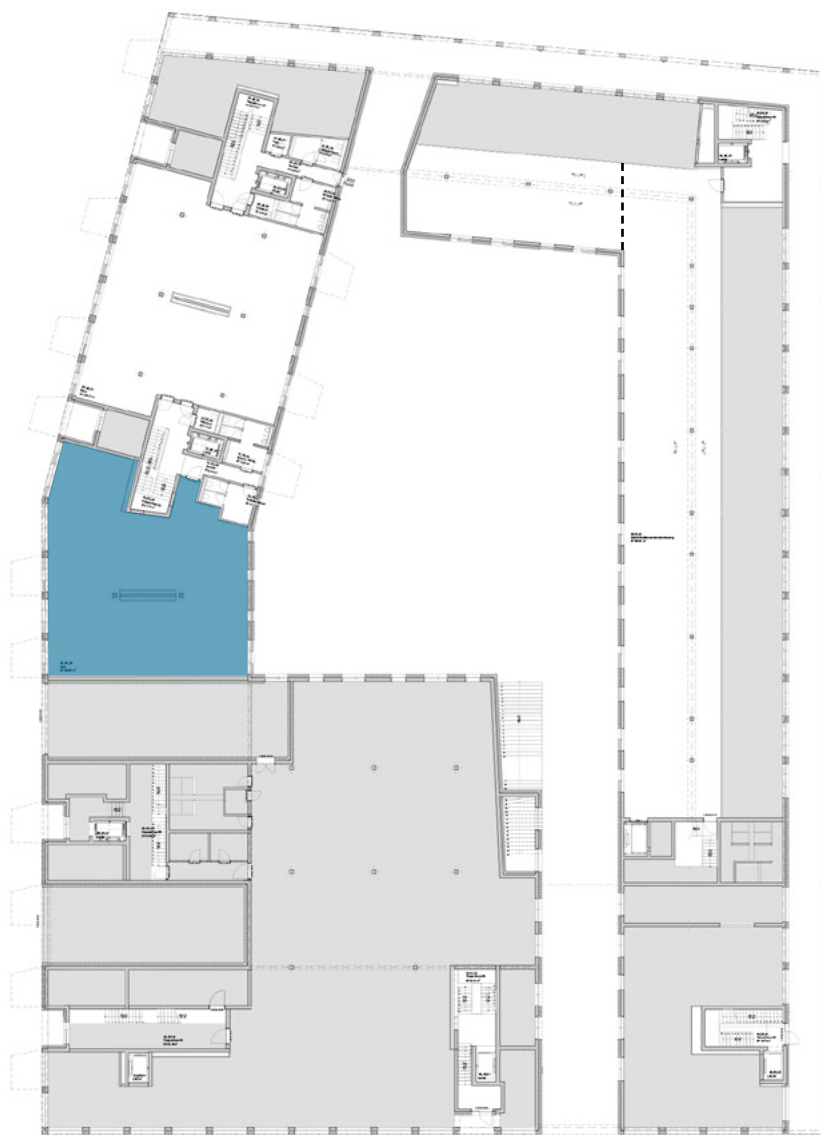

BÜRO

Zwischengeschoss

Bürofläche

Fläche 256.2 m²

Mietzins Rohbau CHF 195/m² p.a.

Kontakt und Vermietung

Yalcin Yilmaz

Senior Consultant
Kommerzielle Vermarktung
+41 44 575 70 66
buero@raegipark.ch

H&B Real Estate AG
Lagerstrasse 107
8004 Zürich

4 m | 8 m | 12 m | 16 m | 20 m